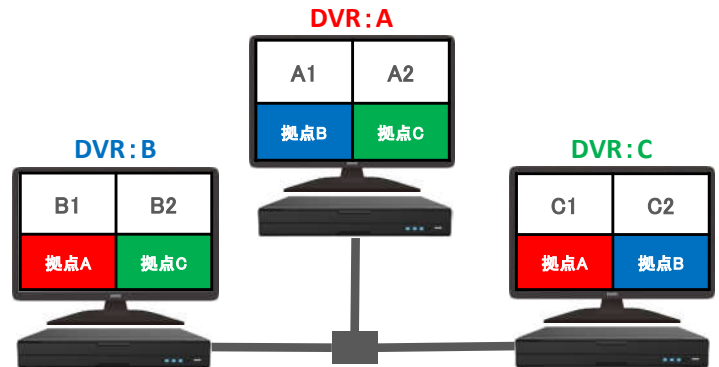

インターネットへ接続すると自動時刻補正と同時に他の通信端末などへ時刻同期を行います

ディスクアレイ機能

複数のハードディスクにデータを分散させ耐障害性と高い信頼性を確保します(※HDDオプション拡張時のみ)

RAID1(データミラーリング)
:HDD2枚以上必要※シリーズ共通

RAID5(データ分散&高速書込み)
:HDD4枚以上必要※16CHのみ

RAID10(ストライプ&ミラーリング)
:HDD4枚以上必要※16CHのみ

チームビュー機能

ネットワーク上に接続された各同型レコーダーのカメラ映像を任意で接続・録画可能!

集中監視ソフトウェア(Control Center)

ネットワーク上に接続されたレコーダーを最大1,024台集中監視! 閲覧/再生/ダウンロード以外に各管理・制御など本格的な監視機能を搭載

リモートDVR

集中監視ソフトウェア(Control Center)に接続されているレコーダーを直接遠隔操作することが可能。遠隔拠点での操作や設定サポートを行えます。

オプション

PTZコントローラー WKC-200

- ・DVRのキーボードポートへ接続し操作可能
- ・3軸方向ジョイスティック&タッチパッドマウス操作
- ・最大255台のカメラ、DVR接続の接続可能
- ・液晶ディスプレイ表示
- ・RS-485/RS422ポート搭載で直接PTZカメラなど接続可能
- ・電源アダプター付属

オプション

スタンドアロン・ネットワークストレージ UHS04R

- ・ネットワーク接続型の大容量外部記録デバイス
- ・HDDリムーバブルスロット×4搭載(最大10TB×4)
- ・最大8台(254TB)カスケード接続で長期録画OK
- ・HDDはホットスワップ型でPCからも再生可能
- ・RAIDサポート(RAIDレベル1/5/10)
- ・EIAラック搭載デザイン(1Uサイズ)