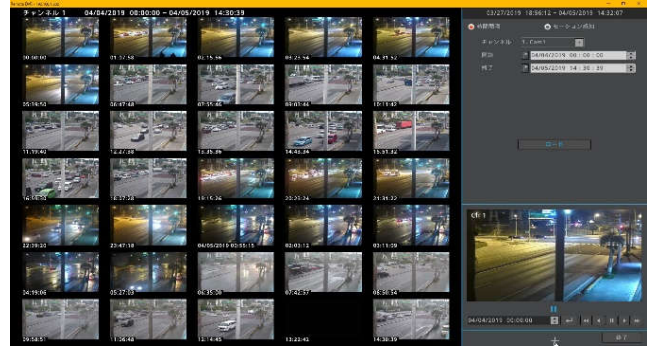

※仕様および外観は、改良のため予告なく変更することがあります。

ユニバーサルハイブリッド接続

アナログ・デジタルHD及びIPカメラ(Onvif S)接続対応で各種カメラデバイスを統一可能

スマート検索

常時録画しつつ“動き”のあった時間帯をリスト化&サムネイル作成し対象映像の割り出しを短縮します

スマートバックアップ機能

従来のバックアップで難しかったメディア容量/データ量を自動計算してバックアップ可能

NTPタイムサーバー機能