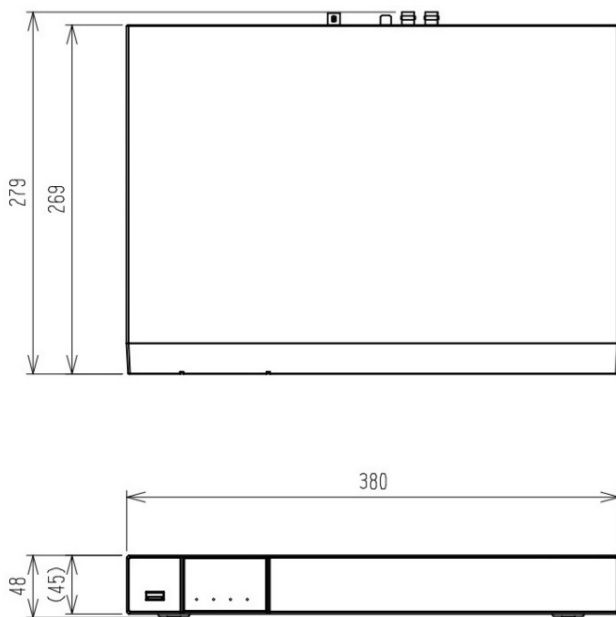

寸法

(単位:mm)

【4ch】 ADX3004 / 【8ch】 ADX3008

【16ch】 ADX3016