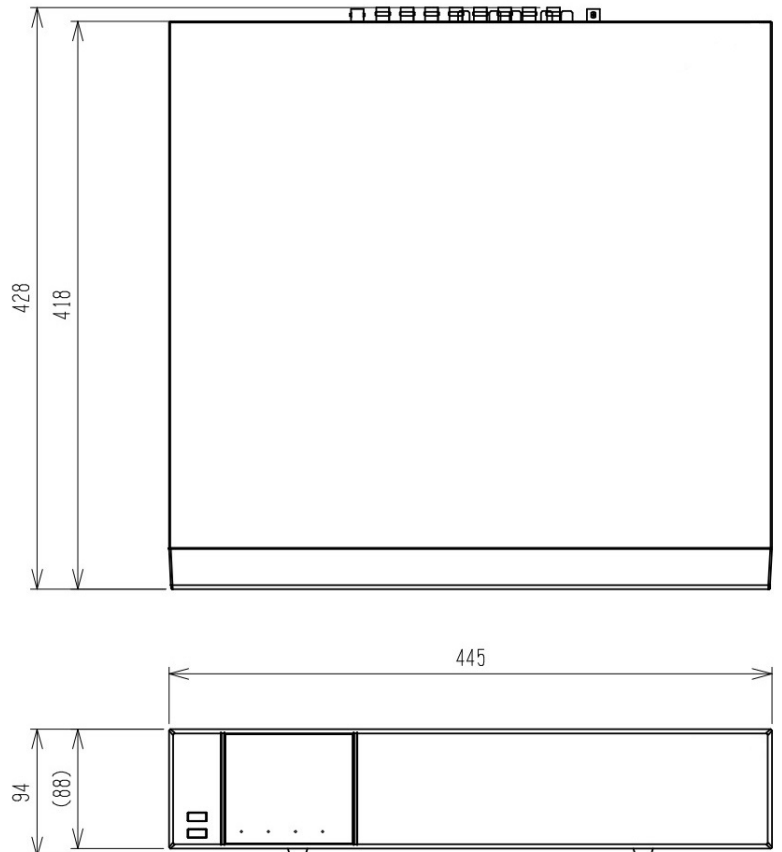

寸法

(単位:mm)

【4ch】 ADX3004 / 【8ch】 ADX3008

【16ch】 ADX3016